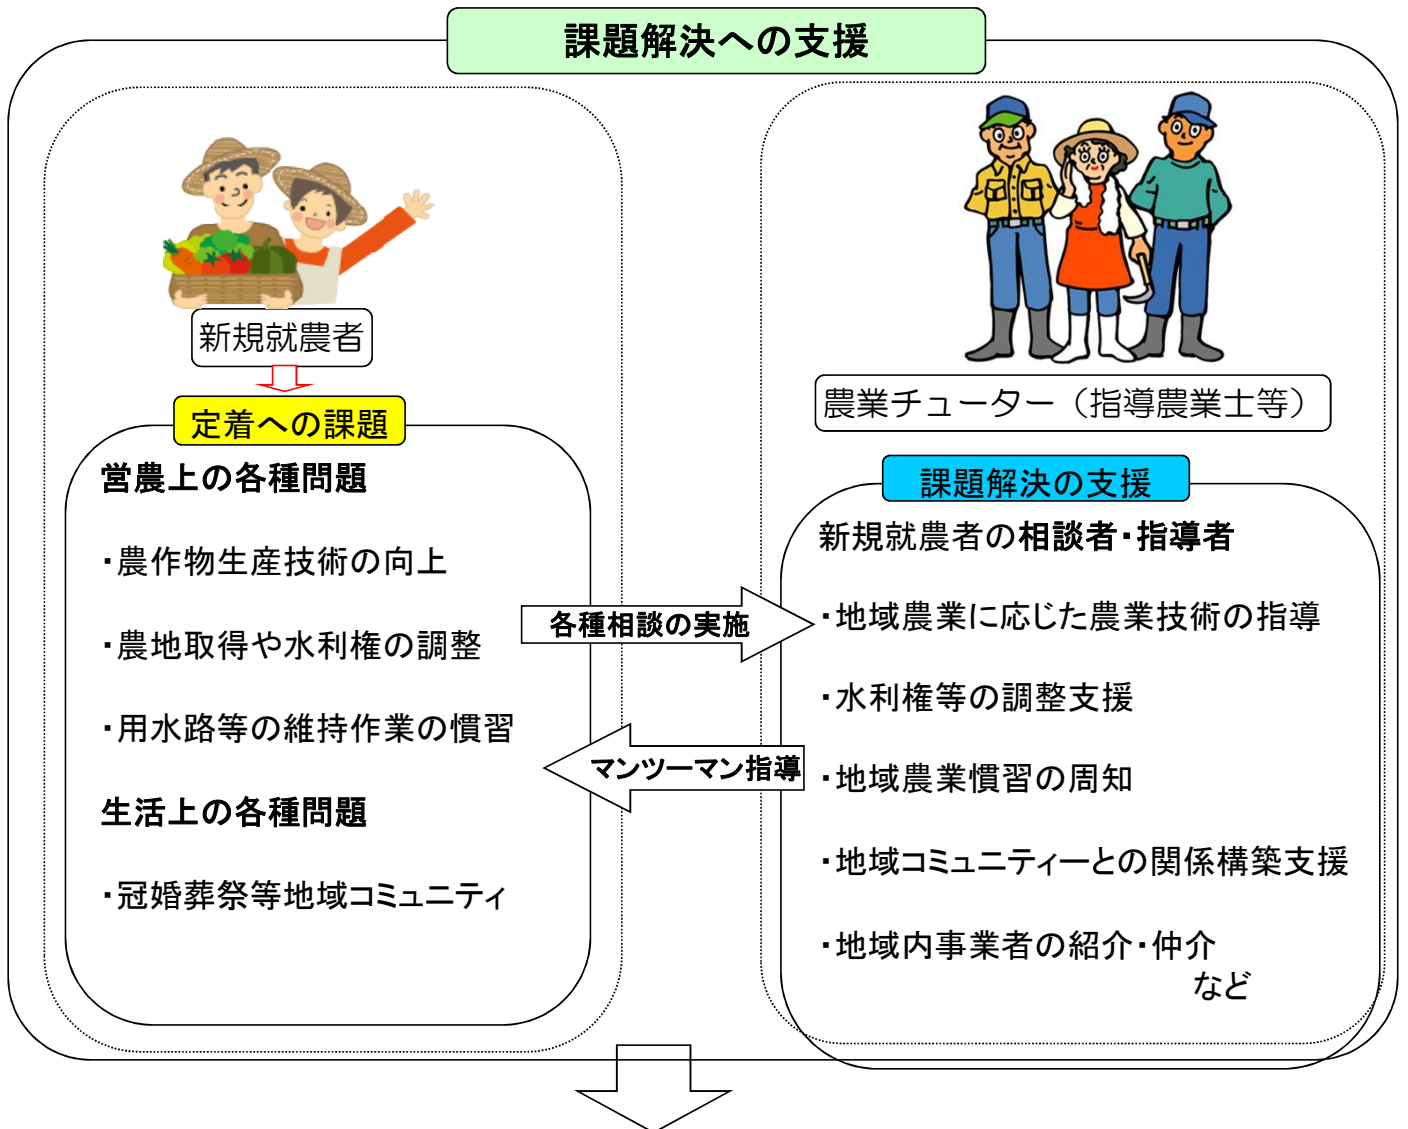

新規就農チューター支援事業

<新規就農者が地域で定着していく上での各種問題>

地域コミュニティへの浸透、地域の慣習への対応、優良農地確保と水利権の調整など

<指導農業士などによる問題解決支援>

地域の篤農家や指導農業士などが、移住者である新規就農者の良き相談者

地域コミュニティとの関係構築支援、生活上の問題や農業生産技術に関する問題解決を支援

<新規就農者チューター制度の活用>

新規就農者をマンツーマン指導する農業チューター(指導農業士等)を設置し就農定着を支援

新規就農者の問題解決を図り定着を確実なものとする

<参考>

・事業対象者

(1)新規就農者:農業に対する意欲があり、経営が安定してない者

(2)チューター:徳島県が認定した指導農業士、農業委員または県が特に認める者