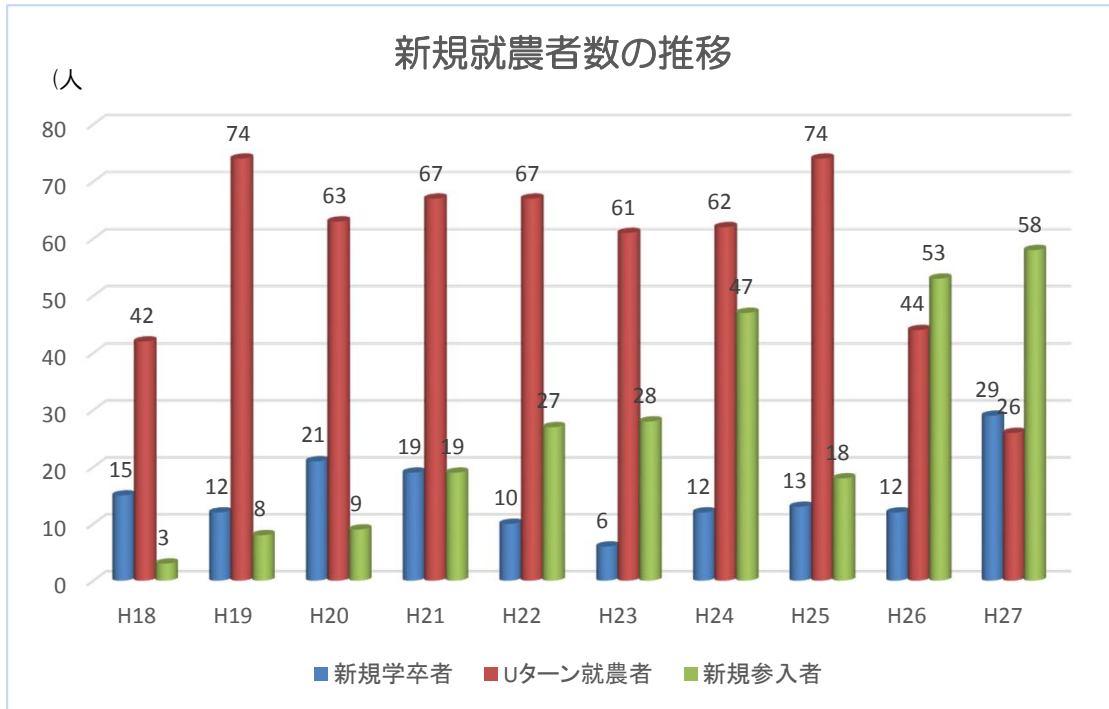

# 徳島県の新規就農者数

Uターン就農者：農家出身で、他産業に勤めていたが、退職し、就農  
新規参入者：非農家出身で、他産業に勤めていたが、退職し、就農

農業支援センター調べ