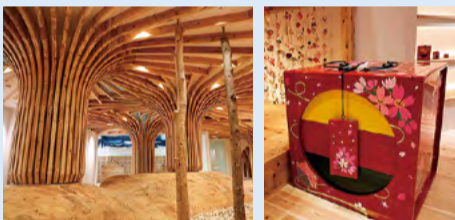

館内には、県内の遊山箱作家が作成した高さ1mの巨大遊山箱や斬新なデザインを施した遊山箱を取りそろえ、子どもたちが自由に持ち運べる色鮮やかな大小約40個の遊山箱を貸し出すこととしております。その他、県産材をふんだんに用い、本県の雄大な自然を「眉山のオブジェ」や「渦潮滑り台」でダイナミックに表現するとともに、「うだつの町並み」や「船底舞台」など徳島の魅力ある原風景を再現しています。

去る9月20日に行われた「おもちゃ学芸員エプロン授与式」では、ボランティアスタッフである「おもちゃ学芸員」にユニホームとなる「エプロン」を授与し、研修を進めるなど、オープンに向け、皆様をお迎えする準備が着々と進んでいます。